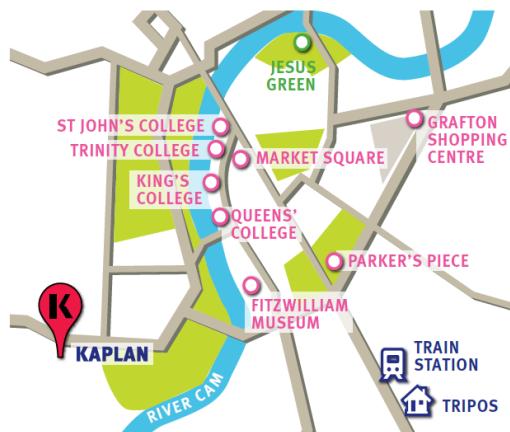

Fact File 2024

Cambridge

학교 개요

주소	75 Barton Road, Cambridge, CB3 9LG
연락처	+44 (0)12 2335 7702
비상 연락처	+44 (0) 77 7063 8637
교실 수	8 개 (전 교실 외부 창문 보유)
정원	평균 117 명 (최대 225 명)
학교장	Georgia Papamichailidou
시설	전 교실 스마트보드, 학생 라운지, 컴퓨터실, 스터디 센터, 카페테리아 , 야외 정원, 파티오, 자전거거치대, 무료 와이파이, SIM 카드
제공 과정	일반영어, 준집중영어, 집중영어, 준집중 및 집중 AS/AY, IELTS 시험 준비 (보충/집중), 비즈니스 영어, 일대일 수업
운영 레벨	Elementary, Lower Intermediate, Intermediate, Higher Intermediate, Advanced (변동 가능성 있음)