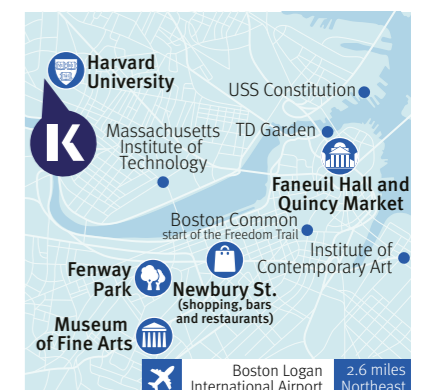

Puntos de interés

- Boston es famosa por su comida marina: prueba los rollos de langosta con mantequilla, la sopa de almejas y los sándwiches de camarones en el Seaport District
- Cruza el río Charles para explorar el barrio del arte contemporáneo en SoWa
- Ve a un partido de los Red Sox o ve cualquier otro partido desde uno de los numerosos bares deportivos de la ciudad
- Ponte al día con tu lectura en la Biblioteca Pública de Boston, una de las bibliotecas públicas más grandes y hermosas de Estados Unidos