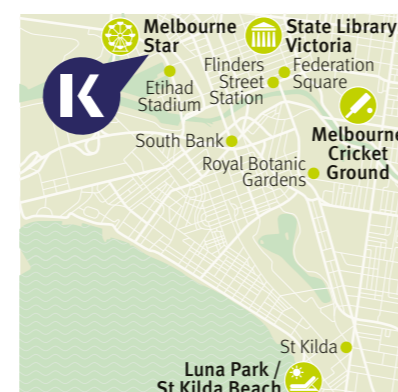

Cómo encontrarnos:

370 Docklands Drive, Docklands, VIC 3008

kaplan.to/es-melbourne

facebook.com/kicmelbourne

Kaplan International (Melbourne & Adelaide) Pty Ltd., ABN 90 129 017 385, CRICOS 03008A