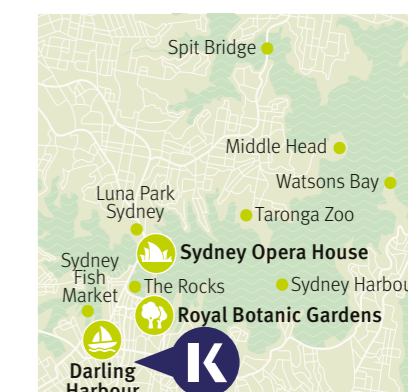

Puntos de interés

- Explora las Montañas Azules en busca de antiguos bosques pluviales, neblinosas cascadas y fascinantes vistas de la formación rocosa de las Tres Hermanas
- Camina a lo largo de la costa desde Bondi hasta Coogee Beach y elige un nuevo lugar favorito para nadar a lo largo del camino
- Visita los mercados de comida y artesanía de The Rocks, el barrio más antiguo de Sídney, situado justo debajo del Harbour Bridge
- Contempla a los koalas, canguros y demonios de Tasmania, así como a animales exóticos de todo el mundo en el zoológico de Taronga, y disfruta de las magníficas vistas al puerto entre los cuellos de las jirafas.

Kaplan International English (Australia) Pty Ltd.,
T/A Kaplan International English,
ABN 31 003 631 043, CRICOS 01165D