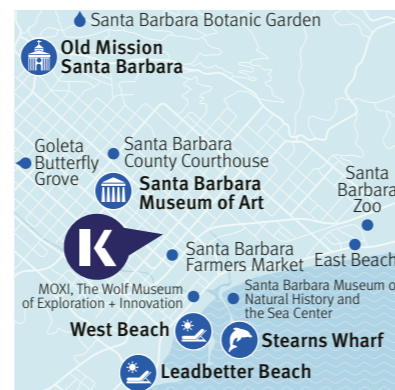

WASHINGTON D.C.

En la capital histórica de Estados Unidos, los relucientes monumentos son testigos del poder, el idealismo y la lucha

Desde la Guerra Civil hasta el Movimiento de Derechos Civiles, Washington es el telón de fondo de los capítulos más dramáticos de la historia de Estados Unidos y el corazón palpitante de su política moderna. Mira cómo los senadores debaten en el Capitolio, siéntate a los pies de Abraham Lincoln y camina por los pasillos de la Casa Blanca. Pero no todo son escándalos, disputas y filibusteros: baila toda la noche en el centro de Georgetown, relájate en los amplios espacios del National Arboretum o dirígete a la zona de U Street para escuchar música en vivo.

Nuestra escuela de inglés en Washington está a 10 minutos a pie del Monumento a Washington y su tranquila Lincoln Memorial Reflecting Pool, y a solo seis cuadras de la Casa Blanca.

Aspectos destacados

- 16 aulas de última generación equipadas con pizarras inteligentes
- Fácil acceso al transporte público y al programa local de bicicletas compartidas
- Cómodas salas de descanso y sala de ordenadores

Puntos de interés

- Visita el Smithsonian: el complejo de museos más grande del mundo
- Haz un viaje en barco por el Potomac a través del barrio más antiguo de D.C., Georgetown
- Asiste a un espectáculo de talla mundial en el John F. Kennedy Center for the Performing Arts

Cursos y programas

Cursos de inglés

- Inglés general
- Inglés semi-intensivo
- Inglés intensivo
- Año académico
- Semestre académico
- University Experience Year en la George Washington University

Preparación exámenes/ universidad

- TOEFL iBT® e Inglés académico
- Preparación GMAT®/GRE®

Cómo encontramos:

1100 G Street NW,
Washington, D.C. 20005

- kaplan.to/es-washington
- [facebook.com/kicwashington](https://www.facebook.com/kicwashington)