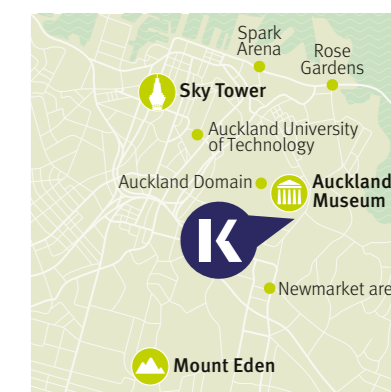

CONTENIDO

- 83 Auckland
- 84 Adelaida
- 85 Brisbane
- 86 Melbourne
- 87 Perth
- 88 Sídney City

Podrás elegir entre seis impresionantes destinos de Australia y Nueva Zelanda, todos con un clima agradable, la combinación perfecta de una ciudad vibrante y un estilo de vida relajado, y un acceso sin igual a una gran selección de maravillas naturales y creadas por el hombre.

AUSTRALIA & NZ

& NZ

En Australia y Nueva Zelanda, los cursos incluirán un mínimo de 20 horas o más de enseñanza presencial por semana

Encontrarás más información en: kaplaninternational.com/es

AUCKLAND

Camina de un océano a otro océano en una ciudad hecha para la aventura

Construida sobre un estrecho cuello de tierra volcánica entre el Pacífico y el Mar de Tasmania, Auckland es perfecta para los amantes de la aventura. Desciende en *rappel* desde la vertiginosa Sky Tower, sumérgete en cascadas cristalinas en los bosques tropicales de Coromandel o avista ballenas entre las islas del golfo de Hauraki.

Auckland es una embriagadora mezcla de patrimonios, con animadas galerías de arte y coloridas pinturas callejeras, un tentador panorama gastronómico y un ciclo anual de festivales. Nuestra escuela de inglés en Auckland está al borde de las amplias zonas verdes de Auckland Domain y cerca de los bistrós, bares de tapas y tiendas de moda de la elegante zona de Newmarket.

Aspectos destacados

- Ubicada en un edificio histórico con un gran patio
- Descuentos en billetes de autobús disponibles para estudiantes de larga duración (mínimo 16 semanas)
- El centro es una escuela acreditada de categoría 1 NZQA

Puntos de interés