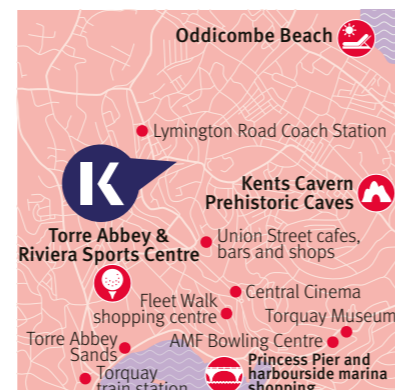

Cómo encontramos:

30 Ash Hill Road, Torquay, TQ1 3HZ

kaplan.to/es-torquay

facebook.com/kictorquay

DUBLÍN

Aprende inglés en medio de exuberantes paisajes verdes en una ciudad rebotante de cultura, literatura y música

Dublín está repleta de increíbles lugares de interés y apasionantes historias: desde el antiguo castillo hasta el brillante Canalside Tech Quarter que alberga las sedes de Google y Facebook. Disfruta de una pinta de Guinness y de la animada música tradicional en uno de los numerosos pubs, deambula por las calles empedradas y atemporales siguiendo los pasos de poetas y revolucionarios, o prueba mariscos frescos en el antiguo puerto de Howth. Justo a las afueras de la ciudad encontrarás la naturaleza virgen de las montañas Wicklow.

Nuestra escuela es un majestuoso edificio del siglo XVIII, ubicado cerca del río Liffey. Es el lugar perfecto para disfrutar del ambiente carnavalesco de la animada zona de Temple Bar.

Aspectos destacados

- Excursiones realizadas con regularidad a lugares de interés y eventos locales
- Excelentes conexiones de transporte y a solo cinco minutos a pie del centro de la ciudad
- Un centro acreditado CELTA que ofrece cursos de formación de profesores

Puntos de interés

- Admira el Libro de Kells, un bello manuscrito iluminado del siglo IX
- Ve un partido de rugby o asiste a un concierto en el Aviva Stadium
- Relájate en el *pub* Brazen Head, que abrió sus puertas hace más de 800 años

Cursos y programas

Cursos de inglés

- Inglés general
- Inglés semi-intensivo
- Inglés intensivo
- Año académico
- Semestre académico
- Inglés de negocios suplementario

Preparación exámenes/ universidad

- Preparación para el IELTS
- Preparación para los exámenes de Cambridge

Otros cursos

- Formación de profesorado CELTA
- Inglés más experiencia laboral

Cómo encontramos:

The Presbytery Building, 7 Exchange Street, Lower Temple Bar, Dublin 8

kaplan.to/es-dublin

facebook.com/kicdublin