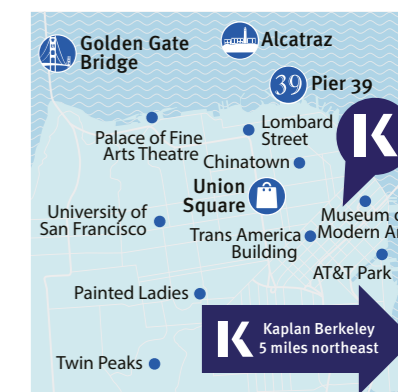

## CENTRO

Con el océano, montañas y bosques como telón de fondo, la Space Needle se eleva sobre esta polifacética ciudad

Caminar a través de exuberantes bosques costeros, descubrir el nuevo grupo de rock popular, o relajarte en una acogedora cafetería... Si no puedes decidir qué suena más atractivo, vente a Seattle. Ubicada en el centro de la ciudad, con vistas espectaculares a Puget Sound, nuestra escuela de inglés es la base perfecta para explorar los increíbles paisajes naturales de la ciudad, el rico legado musical y el colorido mosaico de vecindarios. Escucha a los grupos de música locales en El Corazón, el club que lanzó a grupos como Nirvana, practica kayak en Green Lake, o sumérgete en la animada vida nocturna de Capitol Hill. A veces Seattle se siente como muchas ciudades en una, y encontrarás cafés y librerías en casi todas partes.