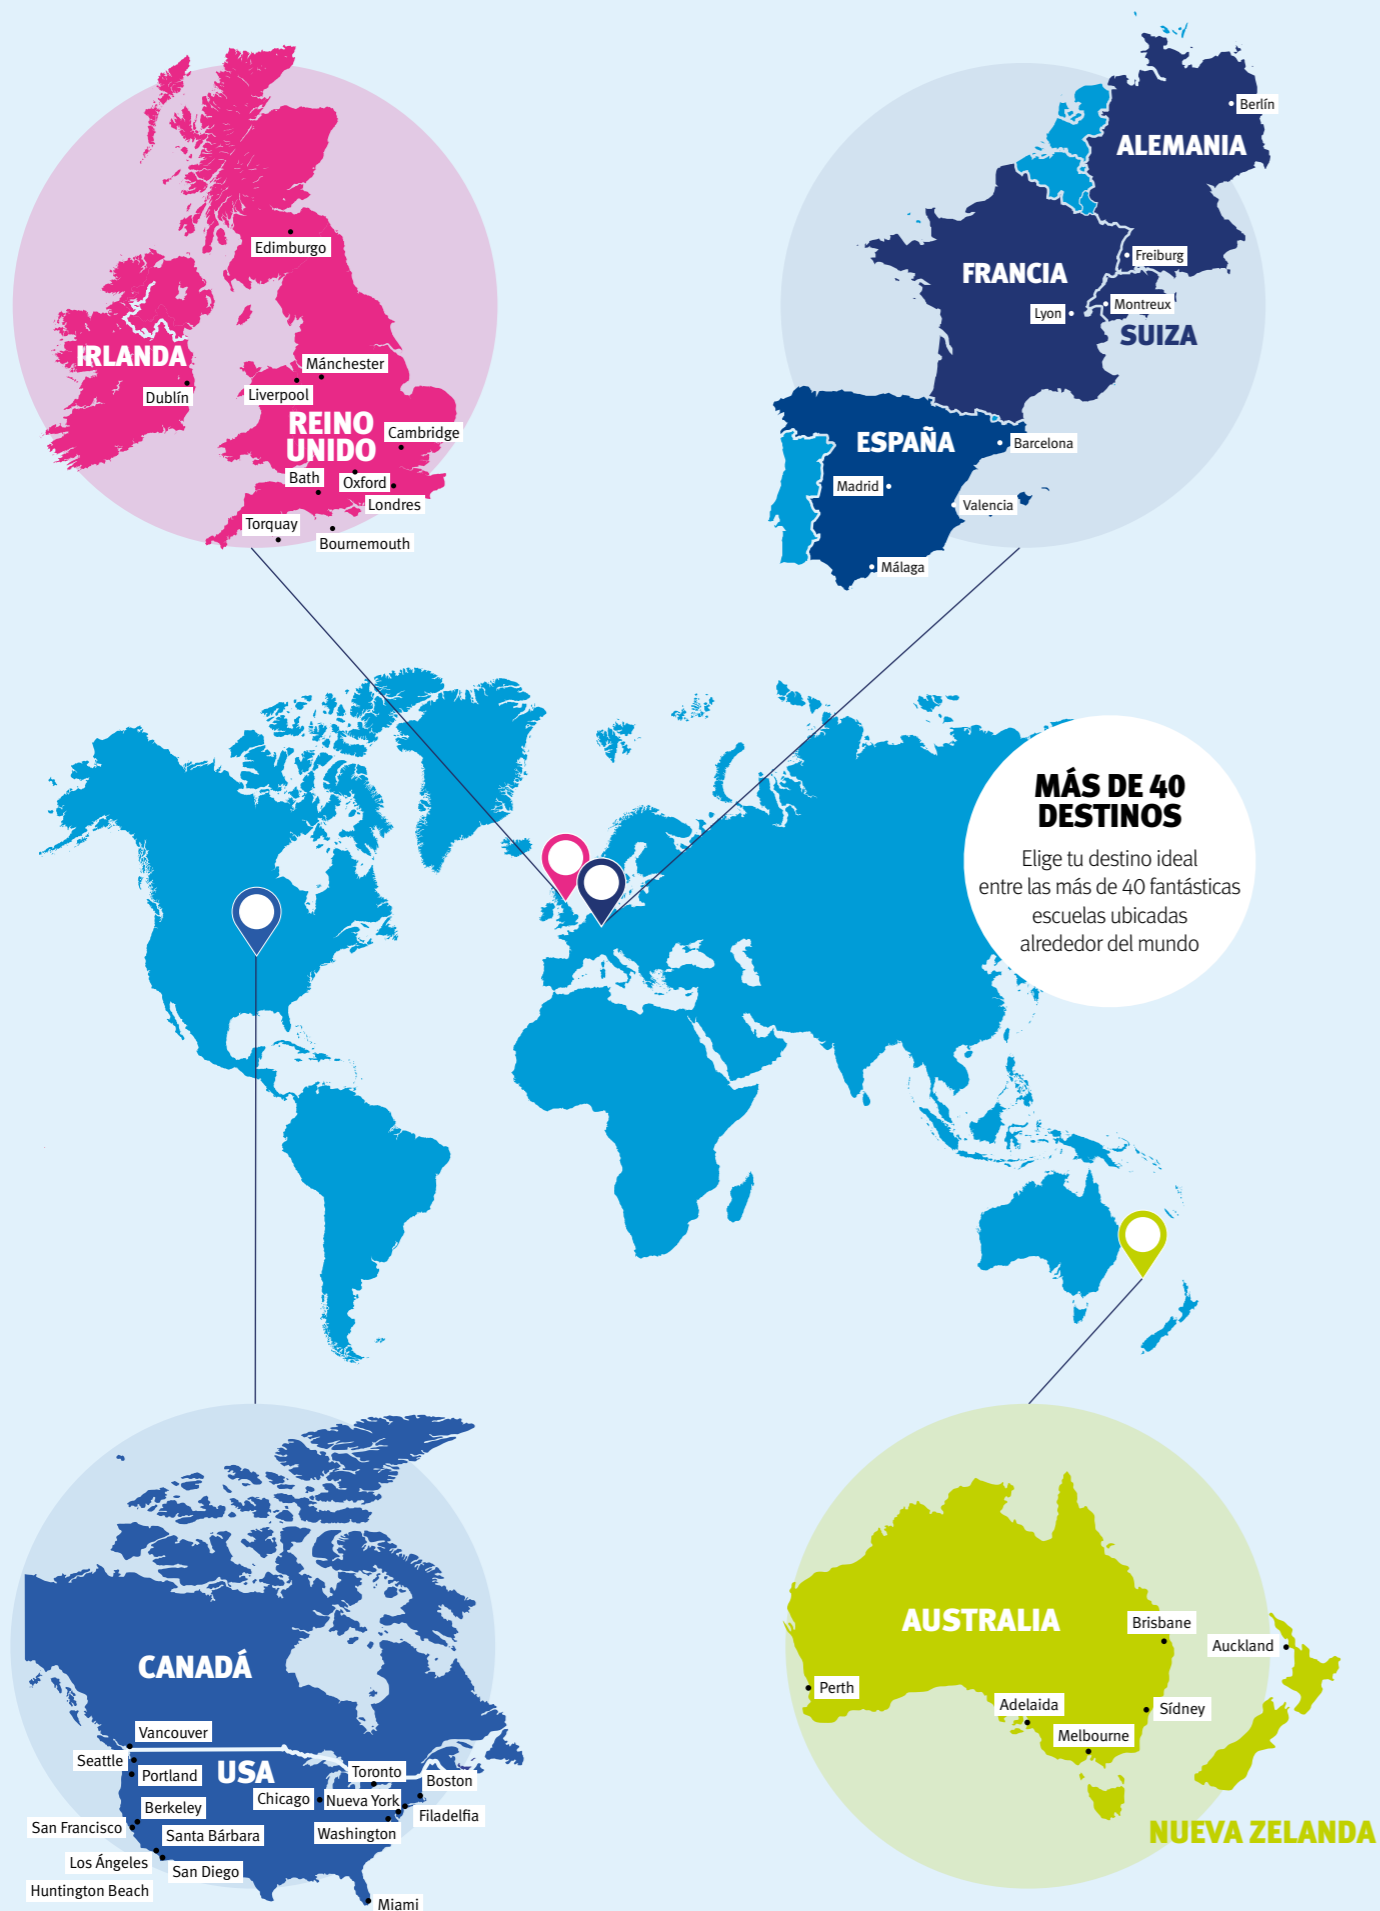

INGLÉS  
FRANCÉS  
ALEMÁN  
ESPAÑOL

2020  
**ESTUDIA  
IDIOMAS EN  
EL EXTRANJERO**

CURSOS PARA ADULTOS MAYORES DE 16

# ¿A DÓNDE TE PUEDE LLEVAR KAPLAN?

## MÁS DE 40 DESTINOS

Elige tu destino ideal entre las más de 40 fantásticas escuelas ubicadas alrededor del mundo

# BIENVENIDO A KAPLAN CONTENIDOS

Desde hace más de 80 años, Kaplan lleva ayudando a sus alumnos a alcanzar sus metas profesionales y personales.

Todo lo que hacemos en Kaplan International Languages se fundamenta en nuestra firme creencia de que aprender un idioma debe ser, ante todo, una aventura. Nuestras escuelas están situadas en fascinantes destinos repartidos por todo el mundo; desde el corazón de Londres a las afueras del Central Park de Nueva York, pasando por las impresionantes playas de Sídney. Cuando te sumerjas en un idioma y lo utilices a diario, ya sea en clase, en una nueva ciudad o también cuando socialices con tus compañeros de clase, serás capaz de mejorar tu fluidez a un ritmo mucho más rápido de lo que jamás hubieras imaginado.