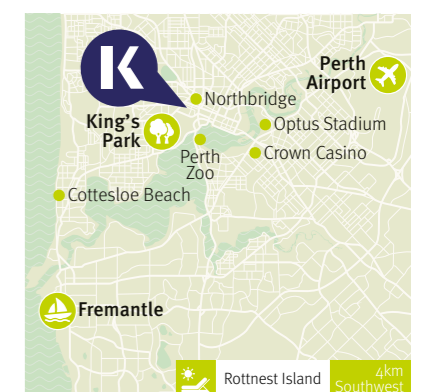

Cómo encontrarnos:

1325 Hay Street, West Perth, WA 6005

kaplan.to/es-perth

facebook.com/kicperth

Kaplan International (Perth) Pty Ltd., ABN 76 079 200 212, CRICOS 01784K