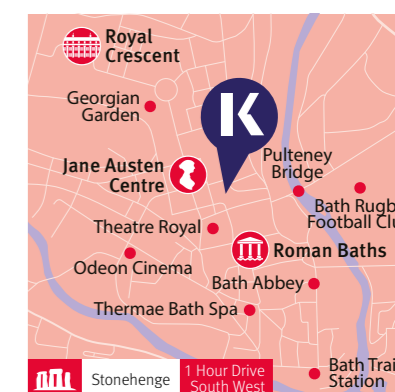

CONTENIDO

- 71 Bath
- 72 Bournemouth
- 73 Cambridge
- 74 Edimburgo
- 75 Liverpool
- 76 Londres Leicester Square
- 77 Londres Covent Garden
- 78 Mánchester
- 79 Oxford
- 80 Torquay
- 81 Dublín

Recorre las variadas ciudades y zonas rurales del Reino Unido e Irlanda, donde la historia convive con la innovación. Con 11 ubicaciones exclusivas entre las que elegir, aquí encontrarás el equilibrio perfecto entre lo tradicional y lo moderno.

REINO UNIDO E IRLANDA

Encontrarás más información en: kaplaninternational.com/es

BATH

Explora la elegancia de la Inglaterra del Período de la Regencia o relájate en las aguas termales de un antiguo balneario

Construida con piedra de color miel en medio de un paisaje verde ondulante, Bath es reconocida como Patrimonio de la Humanidad por la UNESCO por su arquitectura majestuosa, jardines tranquilos y baños romanos bellamente conservados. Fundada hace más de 2.000 años sobre aguas termales naturales, en el siglo XVIII se transformó en la gran variedad de sinuosas calles y elegantes terrazas que se pueden ver hoy en día.

Nuestra escuela de inglés ofrece un ambiente de aprendizaje amigable y estimulante cerca de los cafés, tiendas y restaurantes del centro de la ciudad. Ubicada en un edificio histórico a pocos pasos de la abadía medieval, es la base perfecta para recorrer las tranquilas calles que Jane Austen tanto amaba.

Aspectos destacados

- Clases individuales con descuento
- Un tranquilo patio ajardinado
- Cursos personalizados disponibles para estudiantes de más de 40 años

Puntos de interés

- Toma un *cream tea* tradicional en la magnífica Pump Room
- Pruébate gorras y sombreros de copa en el Jane Austen Centre
- Visita el espectacular desfiladero de Cheddar o haz una excursión a Stonehenge

Cursos y programas

Cursos de inglés