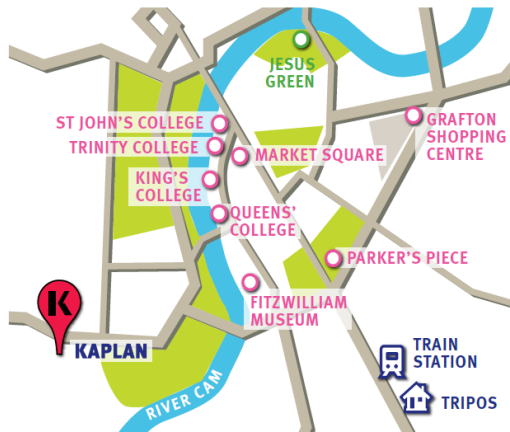

Fact File 2025

Cambridge

학교 개요

주소	75 Barton Road, Cambridge, CB3 9LG
연락처	+44 (0)12 2335 7702
비상 연락처	+44 (0) 77 7063 8637
교실 수	8 개 (전 교실 외부 창문 보유)
정원	평균 117 명 (최대 225 명)
학교장	Georgia Papamichailidou
시설	전 교실 스마트보드, 학생 라운지, 컴퓨터실, 스터디 센터, 카페테리아 , 야외 정원, 파티오, 자전거거치대, 무료 와이파이, SIM 카드
제공 과정	자유과정 (일반영어, 준집중영어, 집중영어), 준집중 및 집중 학기제 과정, IELTS 시험 준비 (보충/집중), 비즈니스 입문, 일대일 수업
운영 레벨	Elementary, Lower Intermediate, Intermediate, Higher Intermediate, Advanced (변동 가능성 있음)